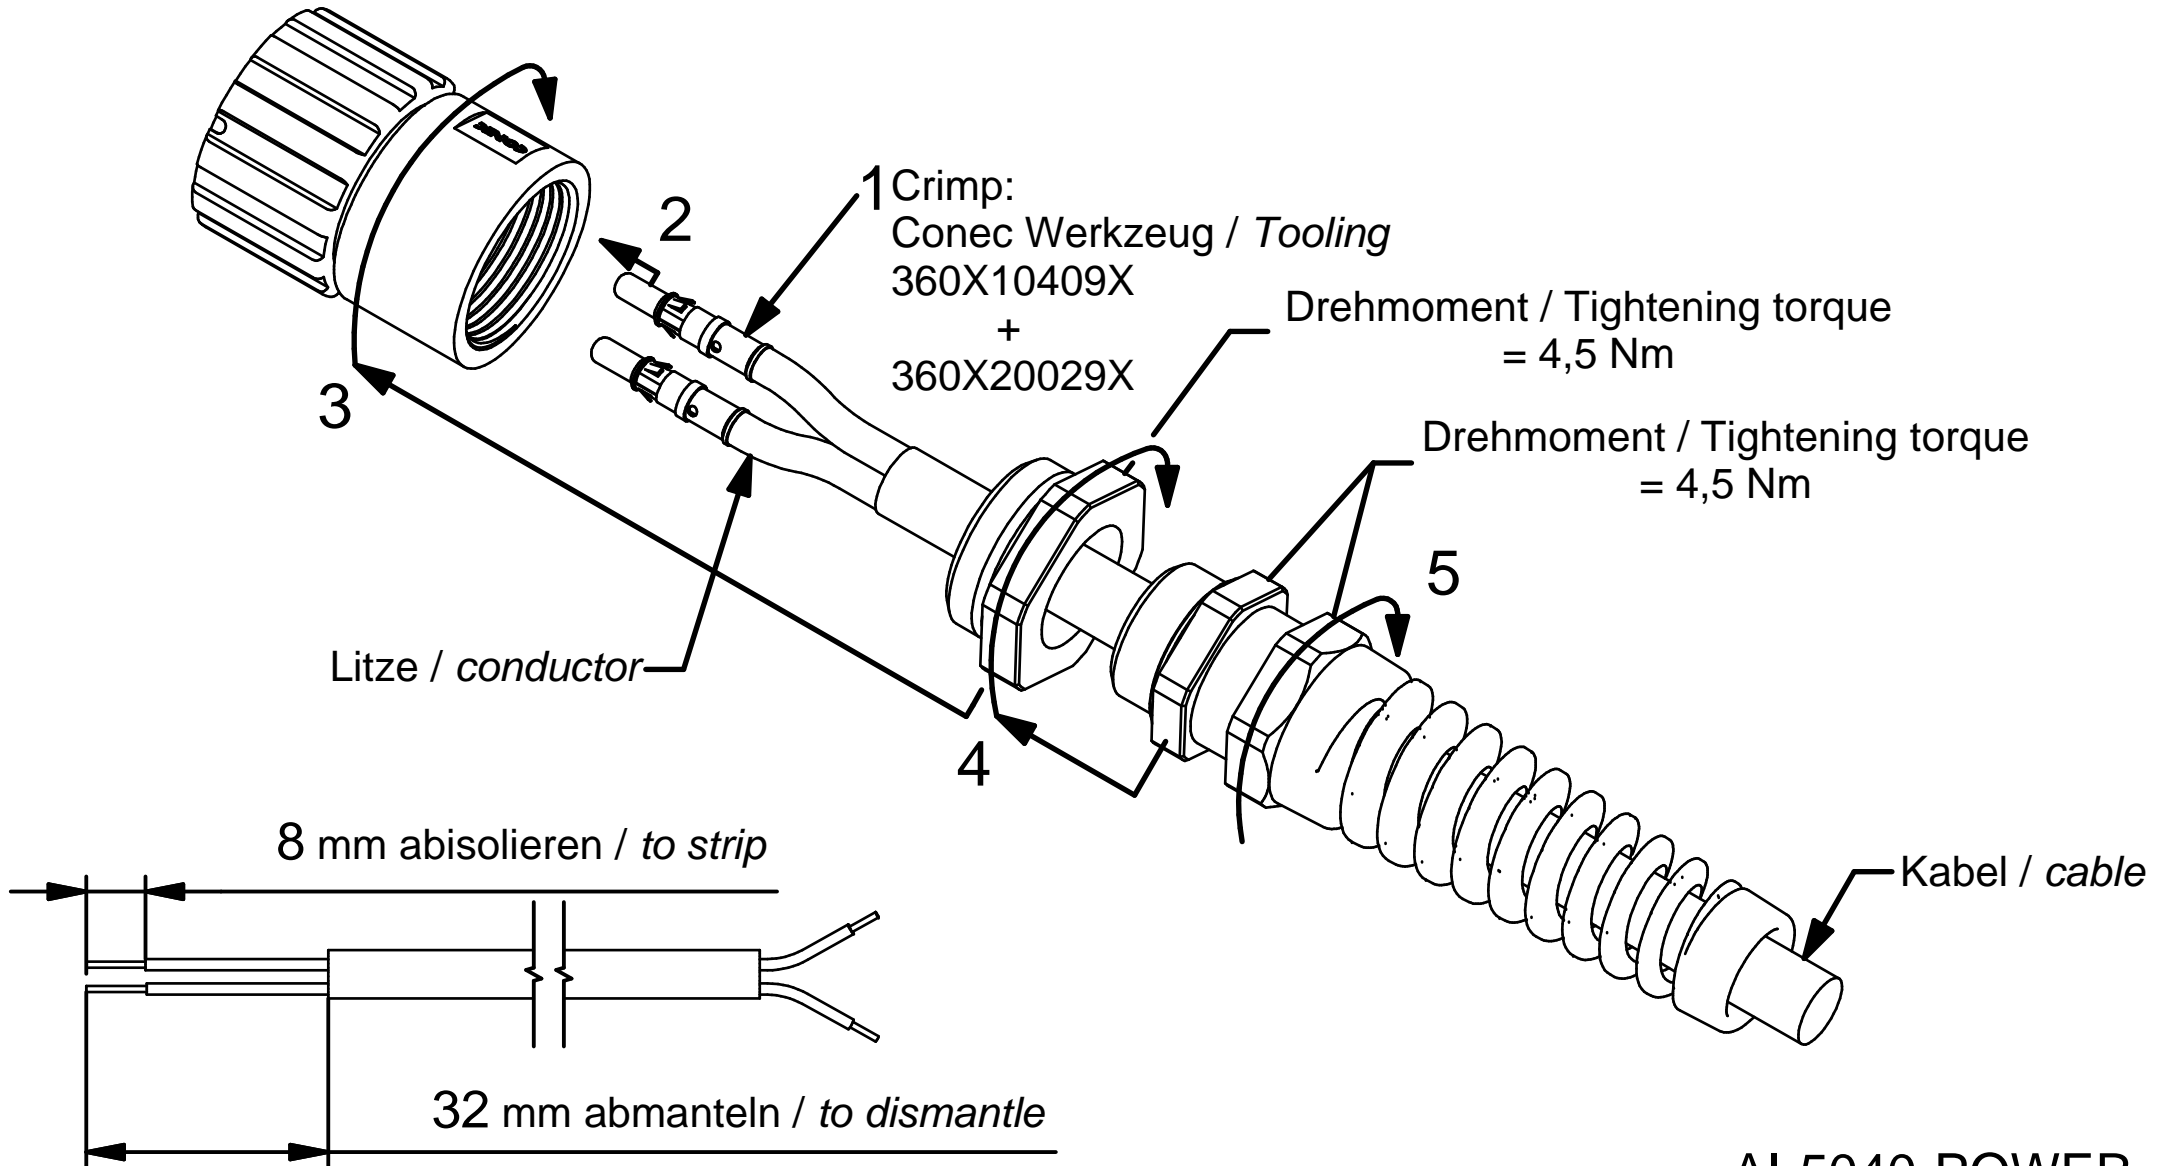

Crimp-Einstellung / Selector settings for crimping	Kabel-Ø / useable cable-Ø	Litze / Conductor	Empfohlener Kabeltyp / Recommended cable type
7 für / for AWG 10 6 für / for AWG 12	Ø6 - 12 mm	AWG 10 - 12 (2x) Kupferlitze / Stranded copperwire	2 Conductor AWG 12, Type SJOOW

AI-5040-POWER